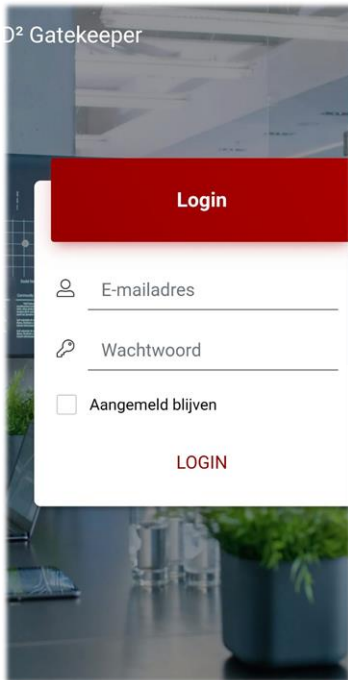

# Capaciteitsdashboard Geboortezorg

D2-Platform  
Mobile app

1

Open je browser en ga naar [capaciteit.geboortezorg.app](http://capaciteit.geboortezorg.app)

2

Log in met je e-mailadres en wachtwoord

3

Open het browsermenu met en kies "Add to Home screen"

4

Kies "Add"

De app staat nu op je startscherm en is met één aanraking beschikbaar!

**Klaar!**