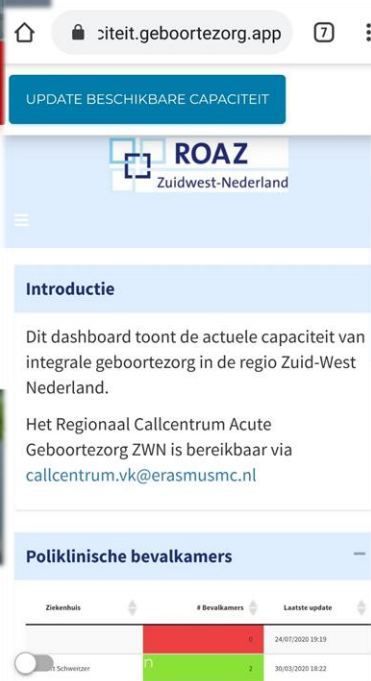

# Capaciteitsdashboard Geboortezorg

D2-Platform  
Mobile app

1

Open je browser en ga naar [capaciteit.geboortezorg.app](http://capaciteit.geboortezorg.app)

2

Log in met je e-mailadres en wachtwoord

3

Open het browsermenu met en kies "Add to Home screen"

4

Kies "Add"

De app staat nu op je startscherm en is met één aanraking beschikbaar!

**Klaar!**