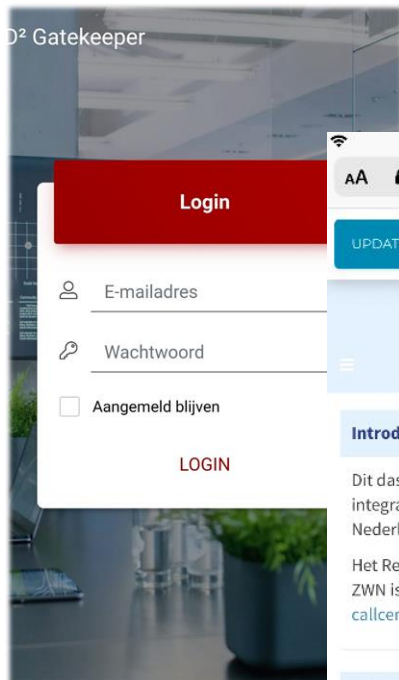

# Capaciteitsdashboard Geboortezorg

D2-Platform  
Mobile app

1

Open je browser en ga naar [capaciteit.geboortezorg.app](http://capaciteit.geboortezorg.app)

2

Log in met je e-mailadres en wachtwoord

3

Open het browsermenu met en kies "Add to Home screen"

4

Kies "Add"

De app staat nu op je startscherm en is met één aanraking beschikbaar!

**Klaar!**

# Capaciteitsdashboard Geboortezorg

D2-Platform  
Mobiele app

1

Open je browser en ga naar [capaciteit.geboortezorg.app](https://capaciteit.geboortezorg.app)

2

Log in met je e-mailadres en wachtwoord

3

Open het browsermenu met  en kies "Zet op beginscherm"