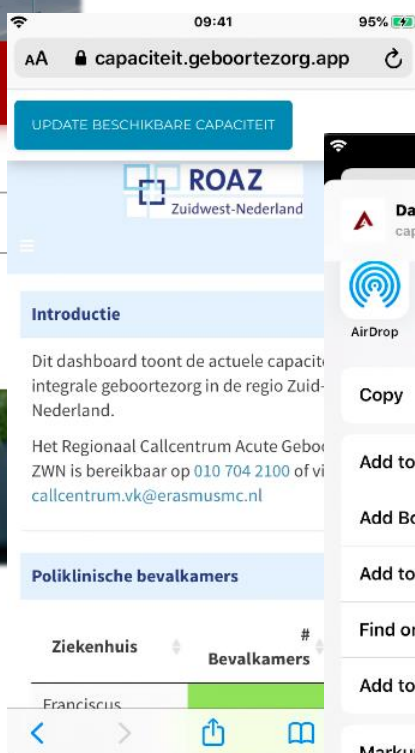

# Capaciteitsdashboard Geboortezorg

D2-Platform  
Mobile app

1

Open je browser en ga naar [capaciteit.geboortezorg.app](http://capaciteit.geboortezorg.app)

2

Log in met je e-mailadres en wachtwoord

3

Open het browsermenu met en kies "Add to Home screen"

4

Kies "Add"

De app staat nu op je startscherm en is met één aanraking beschikbaar!

**Klaar!**

# Capaciteitsdashboard Geboortezorg

D2-Platform  
Mobiele app

1

Open je browser en ga naar [capaciteit.geboortezorg.app](https://capaciteit.geboortezorg.app)

2

Log in met je e-mailadres en wachtwoord

3

Open het browsermenu met  en kies "Zet op beginscherm"