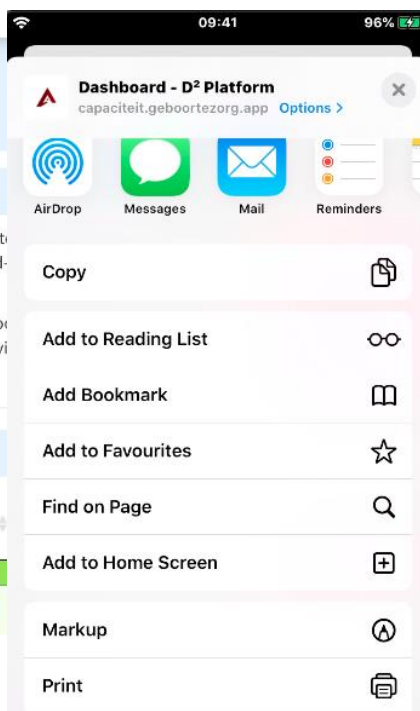

# Capaciteitsdashboard Geboortezorg

D2-Platform  
Mobile app

1

Open je browser en ga naar [capaciteit.geboortezorg.app](http://capaciteit.geboortezorg.app)

2

Log in met je e-mailadres en wachtwoord

3

Open het browsermenu met en kies "Add to Home screen"

4

Kies "Add"

De app staat nu op je startscherm en is met één aanraking beschikbaar!

**Klaar!**

# Capaciteitsdashboard Geboortezorg

D2-Platform  
Mobiele app

1

Open je browser en ga naar [capaciteit.geboortezorg.app](https://capaciteit.geboortezorg.app)

2

Log in met je e-mailadres en wachtwoord

3

Open het browsermenu met  en kies "Zet op beginscherm"