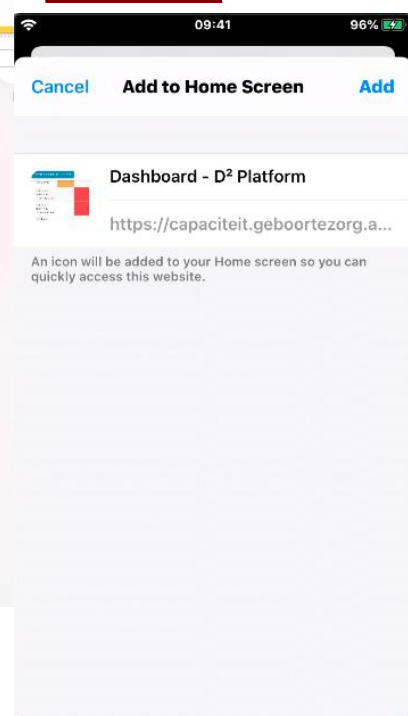

4

Kies "Add"

De app staat nu op je startscherm en is met één aanraking beschikbaar!

**Klaar!**

# Capaciteitsdashboard Geboortezorg

D2-Platform  
Mobiele app

1

Open je browser en ga naar [capaciteit.geboortezorg.app](https://capaciteit.geboortezorg.app)

2

Log in met je e-mailadres en wachtwoord

3

Open het browsermenu met  en kies "Zet op beginscherm"