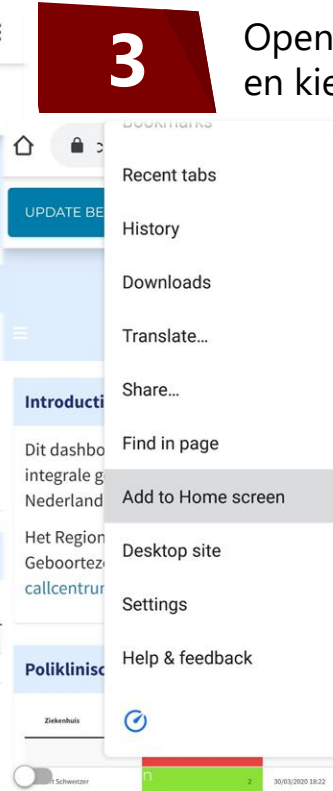

# Capaciteitsdashboard Geboortezorg

D2-Platform  
Mobile app

1

Open je browser en ga naar [capaciteit.geboortezorg.app](http://capaciteit.geboortezorg.app)

2

Log in met je e-mailadres en wachtwoord

3

Open het browsermenu met en kies "Add to Home screen"

4

Kies "Add"

De app staat nu op je startscherm en is met één aanraking beschikbaar!

**Klaar!**