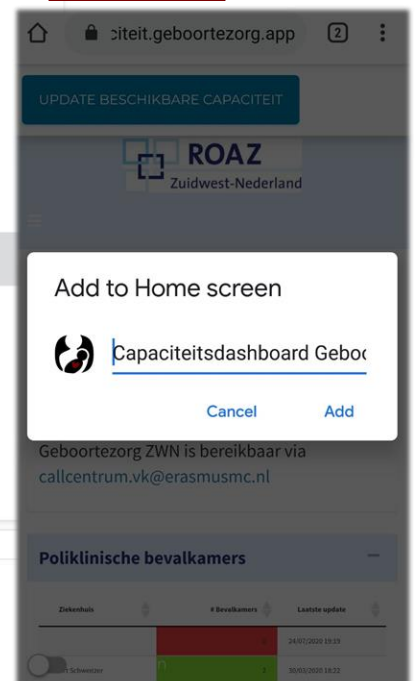

# Capaciteitsdashboard Geboortezorg

D2-Platform  
Mobile app

1

Open je browser en ga naar [capaciteit.geboortezorg.app](http://capaciteit.geboortezorg.app)

2

Log in met je e-mailadres en wachtwoord

3

Open het browsermenu met en kies "Add to Home screen"

4

Kies "Add"

De app staat nu op je startscherm en is met één aanraking beschikbaar!

**Klaar!**

# Capaciteitsdashboard Geboortezorg

D2-Platform  
Mobiele app

1

Open je browser en ga naar [capaciteit.geboortezorg.app](https://capaciteit.geboortezorg.app)

2

Log in met je e-mailadres en wachtwoord

3

Open het browsermenu met  en kies "Zet op beginscherm"